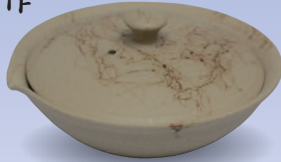

表示価格は本体価格です。消費税は別途になります。

名作品

*名作家の高度なテクニックとアイデアから生まれるこだわりの逸品を…。

*このページは安心安全の日本製です。

カタログ以外の逸品も多数取り揃えております。お気軽にお問い合わせください。

はくさん
白山 作

I231 白山 8,500円
白泥 藻掛け 100ml
絞り出し

I232 白山 10,000円
白泥 藻掛け 110ml
宝瓶