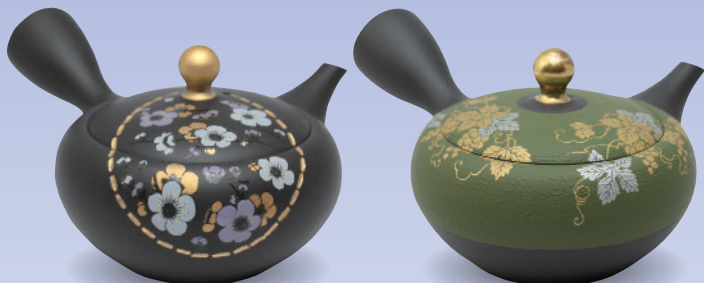

●当カタログは満水時で計量しています。容量表記はmlです。

10号-180ml	18号-320ml	30号-540ml	50号-900ml
13号-230ml	20号-360ml	35号-630ml	60号-1080ml
15号-270ml	25号-450ml	40号-720ml	80号-1440ml

名工作品

*このページは安心安全の日本製です。

しょうほう 昭萌 作

Ⅰ270 昭萌 13,000円
250ml
セラメッシュ (貼箱入)

Ⅰ271 昭萌 12,000円
250ml
セラメッシュ (貼箱入)