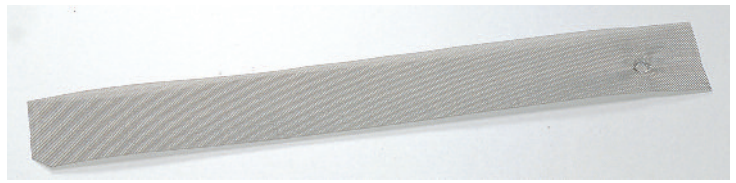

I1228 6,800円
(径10×高さ10cm)

表示価格は本体価格です。消費税は別途になります。

急須関連資材

※資材のみのご注文は運賃を別途とさせていただきます。

人気商品 くるっと
obix
オビックス

E2001 小 42×238mm **360円**
E2002 大 49×246mm **390円**

帯アミ急須のスペア ※急須に取り付けの網と同じサイズに切って下さい。

- E1441** 大 70×350mm 10入 **3,500円**
- E1442** 中 50×300mm 10入 **3,000円**
- E1443** 小 40×300mm 10入 **2,500円**