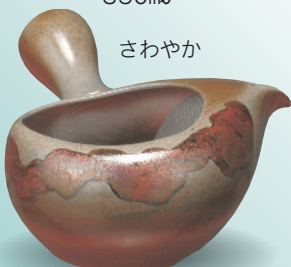

さわやか
E725 2,300円
牡丹 360ml

蓋なし急須

人気商品
さわやか
E726 1,700円
350ml

丸網
E727 2,100円
430ml

丸網
E728 2,100円
430ml

さわやか
E729 2,100円
灰釉 380ml

丸網
E730 2,100円
430ml

さわやか
E731 2,300円
370ml