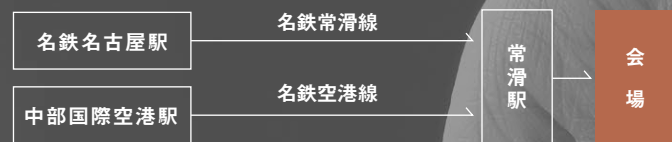

交通のご案内

電車でお越しの場合 ※一部常滑駅に停車しない列車があります。

お車でお越しの場合 ・各有料駐車場をご利用できます。
・休日は駐車場が混雑します。公共交通機関をご利用下さい。

主催 ぶらり常滑急須の里めぐり実行委員会

Facebookページ: [ぶらり常滑](#) Instagram: @KYUSUNOSATOMEGURI

後援 一般社団法人とこなめ観光協会、とこなめ観光協会 常滑支部、中日新聞社、知多半島ケーブルネットワーク株式会社