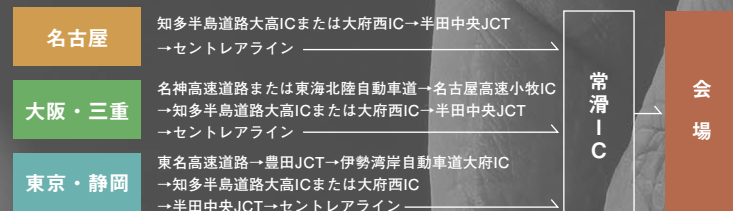

交通のご案内

電車でお越しの場合 ※一部常滑駅に停車しない列車があります。

お車でお越しの場合 ・各有料駐車場をご利用できます。
・休日は駐車場が混雑します。公共交通機関をご利用下さい。

主催 ぶらり常滑急須の里めぐり実行委員会

Facebookページ: [ぶらり常滑](#) Instagram: @KYUSUNOSATOMEGURI

後援 一般社団法人とこなめ観光協会、とこなめ観光協会 常滑支部、中日新聞社、知多半島ケーブルネットワーク株式会社